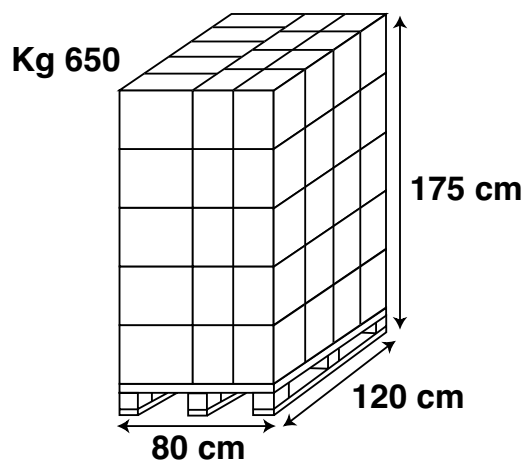

Prodotto specifico per la pulizia di vetri, cristalli, specchi, ceramica, plastica, acciaio inox.

Non lascia aloni.

RICARICA

Imballo: Cartoni da 12 pezzi.

Cartone: cm 32 x 23 x 29 cm; Kg 9,5.

Eur pallet: da 78 cartoni x 12 pezzi.

SPRUZZATORE

Imballo: Cartoni da 12 pezzi.

Cartone: cm 32 x 23 x 32 cm; Kg 10.

Eur pallet: da 65 cartoni x 12 pezzi.