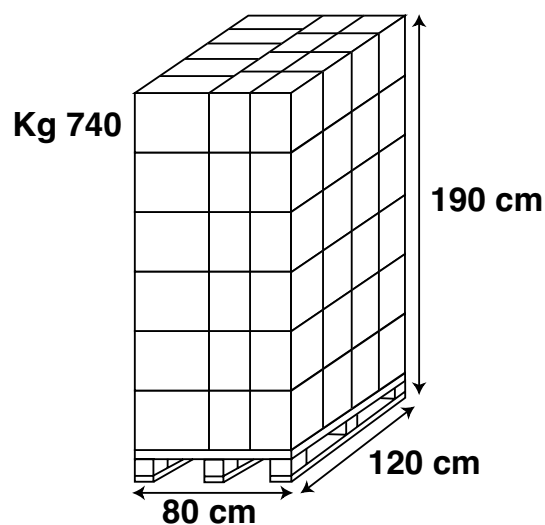

Prodotto specifico per la pulizia di vetri, cristalli, specchi, ceramica, plastica, acciaio inox.

Non lascia aloni.

RICARICA

Imballo: Cartoni da 12 pezzi.

Cartone: cm 32 x 23 x 29 cm; Kg 9,5.

Eur pallet: da 78 cartoni x 12 pezzi.

SPRUZZATORE

Imballo: Cartoni da 12 pezzi.

Cartone: cm 32 x 23 x 32 cm; Kg 10.

Eur pallet: da 65 cartoni x 12 pezzi.